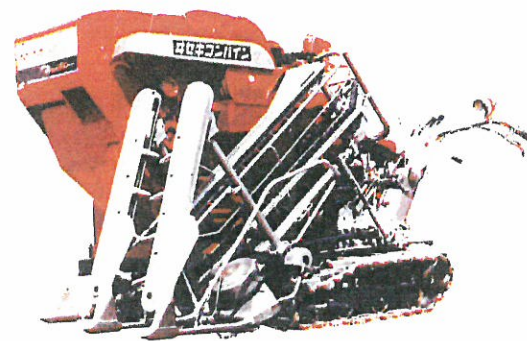

*ご見学は予約制となっております。

- ・所在地：熊本県上益城郡益城町安永1400番地
  （株）井関熊本製造所敷地内
- ・お問い合わせ先：（株）井関熊本製造所 総務部
  TEL 096-286-5515